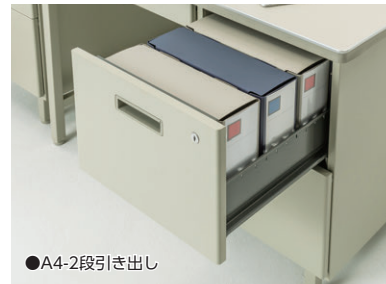

クラシックデスク 100CGデスク (H740)

03
デスク

100CG (H740) バリエーション

■3段袖タイプ

A4ファイル引出しが下1段のスタンダードな3段袖タイプです。

■2段袖タイプ

A4ファイルボックスが上下2段の引出しに収納できる大容量収納型の2段袖タイプも用意しました。

■コードホール付タイプ

閉口時

開口時

配線処理ができるコードホール付デスクも用意しました。コードホールカバーは机上面との段差が少ないフラットなデザインです。

■中引き出し錠付・コードホール付タイプ

中引き出しにも錠付きタイプを用意しました。大切な書類やノートPCなど入れる事によりセキュリティ機能が向上します。

■カラー (100CG)

■共通仕様(100CG・100G)

天板/スチール、メラミン化粧板、アルミ+エラストマー樹脂エッジ巻
脚部/スチール、粉体塗装
袖箱/スチール、粉体塗装、オールロック、※2人用デスクは単独ロック
●付属品/ペントレー(3段袖デスク上段引出しに1ヶ付)、仕切板(袖デスク中・下段引出しに各1枚付)

■100CG・100Gデスク引出し (H740)

A (ペントレー引出し)	B (中引き出し)
付属品/ペントレー (A-10)×1 有効内寸/W320×D432×H56	付属品/仕切板 (B-5)×1 有効内寸/W320×D432×H167
C1・C2 (A4ファイル引出し)	
付属品/仕切板(B-7)×1 A4ファイルボックス 仕切板 B-7 C1有効内寸/W320×D432×H271	A4ハンギングホルダー A4ハンギングフレーム A4-HFN C2有効内寸/W320×D432×H265