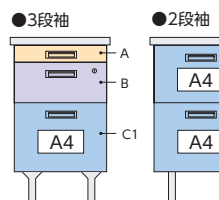

閉口時

開口時

配線処理ができるコードホール付デスクも用意しました。コードホールカバーは机上面との段差が少ないフラットなデザインです。

■中引き出し錠付・コードホール付タイプ

中引き出しにも錠付きタイプを用意しました。大切な書類やノートPCなど入れる事によりセキュリティ機能が向上します。

■カラー (100CG)

■共通仕様(100CG・100G)

天板/スチール、メラミン化粧板、アルミ+エラストマー樹脂エッジ巻
脚部/スチール、粉体塗装
袖箱/スチール、粉体塗装、オールロック、※2人用デスクは単独ロック
●付属品/ペントレー(3段袖デスク上段引出しに1ヶ付)、仕切板(袖デスク中・下段引出しに各1枚付)

■100CG・100Gデスク引出し (H740)

A (ペントレー引出し)	B (中引き出し)
付属品/ペントレー (A-10)×1 有効内寸/W320×D432×H56	付属品/仕切板 (B-5)×1 有効内寸/W320×D432×H167
C1・C2 (A4ファイル引出し)	
付属品/仕切板(B-7)×1 A4ファイルボックス 仕切板 B-7 C1有効内寸/W320×D432×H271	A4ハンギングホルダー A4ハンギングフレーム A4-HFN C2有効内寸/W320×D432×H265