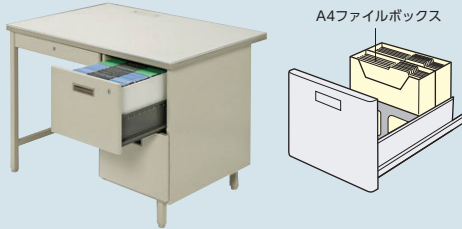

クラシックデスク 100CGデスク (H740)

03
デスク

100CG (H740) バリエーション

■3段袖タイプ

A4ファイル引出しが下1段のスタンダードな3段袖タイプです。

■2段袖タイプ

A4ファイルボックスが上下2段の引出しに収納できる大容量収納型の2段袖タイプも用意しました。

■コードホール付タイプ

閉口時

開口時

配線処理ができるコードホール付デスクも用意しました。コードホールカバーは机上面との段差が少ないフラットなデザインです。

■中引き出し錠付・コードホール付タイプ

中引き出しにも錠付きタイプを用意しました。大切な書類やノートPCなど入れる事によりセキュリティ機能が向上します。

■カラー (100CG)

■共通仕様(100CG・100G)

天板/スチール、メラミン化粧板、アルミ+エラストマー樹脂エッジ巻
脚部/スチール、粉体塗装
袖箱/スチール、粉体塗装、オールロック、※2人用デスクは単独ロック
●付属品/ペントレー(3段袖デスク上段引出しに1ヶ付)、仕切板(袖デスク中・下段引出しに各1枚付)

■100CG・100Gデスク引出し (H740)

A (ペントレー引出し)	B (中引き出し)
付属品/ペントレー (A-10)×1 有効内寸/W320×D432×H56	付属品/仕切板 (B-5)×1 有効内寸/W320×D432×H167
C1・C2 (A4ファイル引出し)	
付属品/仕切板(B-7)×1 A4ファイルボックス 仕切板 B-7 C1有効内寸/W320×D432×H271	A4ハンギングホルダー A4ハンギングフレーム A4-HFN C2有効内寸/W320×D432×H265