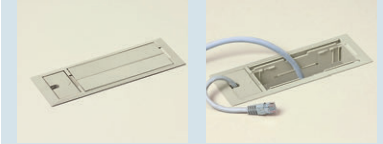

クラシックデスク 100CGデスク (H740)

03
デスク

100CG (H740) バリエーション

■3段袖タイプ

A4ファイル引出しが下1段のスタンダードな3段袖タイプです。

■2段袖タイプ

A4ファイルボックスが上下2段の引出しに収納できる大容量収納型の2段袖タイプも用意しました。

■コードホール付タイプ

閉口時

開口時

配線処理ができるコードホール付デスクも用意しました。コードホールカバーは机上面との段差が少ないフラットなデザインです。

■中引き出し錠付・コードホール付タイプ

中引き出しにも錠付きタイプを用意しました。大切な書類やノートPCなど入れる事によりセキュリティ機能が向上します。

■カラー (100CG)

■共通仕様(100CG・100G)

天板/スチール、メラミン化粧板、アルミ+エラストマー樹脂エッジ巻
脚部/スチール、粉体塗装
袖箱/スチール、粉体塗装、オールロック、※2人用デスクは単独ロック
●付属品/ペントレー(3段袖デスク上段引出しに1ヶ付)、仕切板(袖デスク中・下段引出しに各1枚付)

■100CG・100Gデスク引出し (H740)

A (ペントレー引出し)	B (中引き出し)
付属品/ペントレー (A-10)×1 有効内寸/W320×D432×H56	付属品/仕切板 (B-5)×1 有効内寸/W320×D432×H167
C1・C2 (A4ファイル引出し)	
付属品/仕切板(B-7)×1 A4ファイルボックス 仕切板 B-7 C1有効内寸/W320×D432×H271	A4ハンギングホルダー A4ハンギングフレーム A4-HFN C2有効内寸/W320×D432×H265